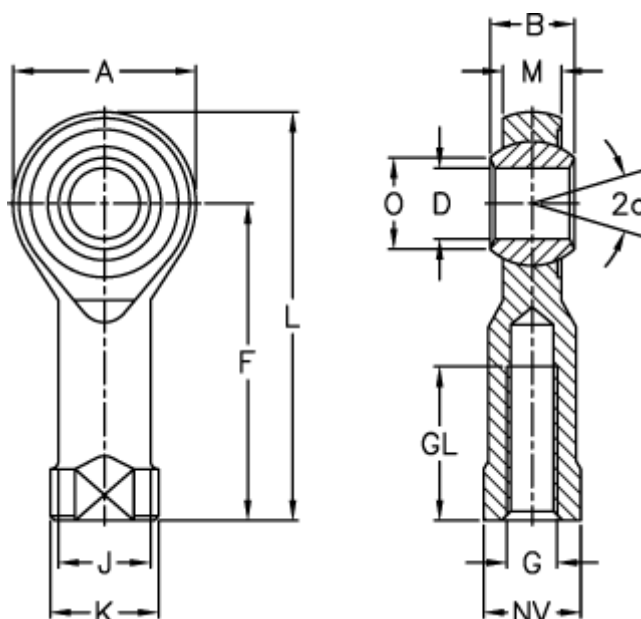

Varenummer: 03103012125  
 Beskrivelse: Fluro ledhoved GIO 12 12x1,25  
 Uden bøsning

## Mål

A	= 32	J	= 17.5	Vægt (
a (grader)	= 13	K	= 22	
B	= 16	L	= 66	
D	= 12	M	= 12	
Dynamisk belastning C (kN)	= 8.5	NV	= 19	
F	= 50	O	= 15.4	
G	= M12x1,25	Statisk belastning C0 (kN)	= 35	
GL	= 22	Tilladelige o/min	= Ikke velegnet til rotation	